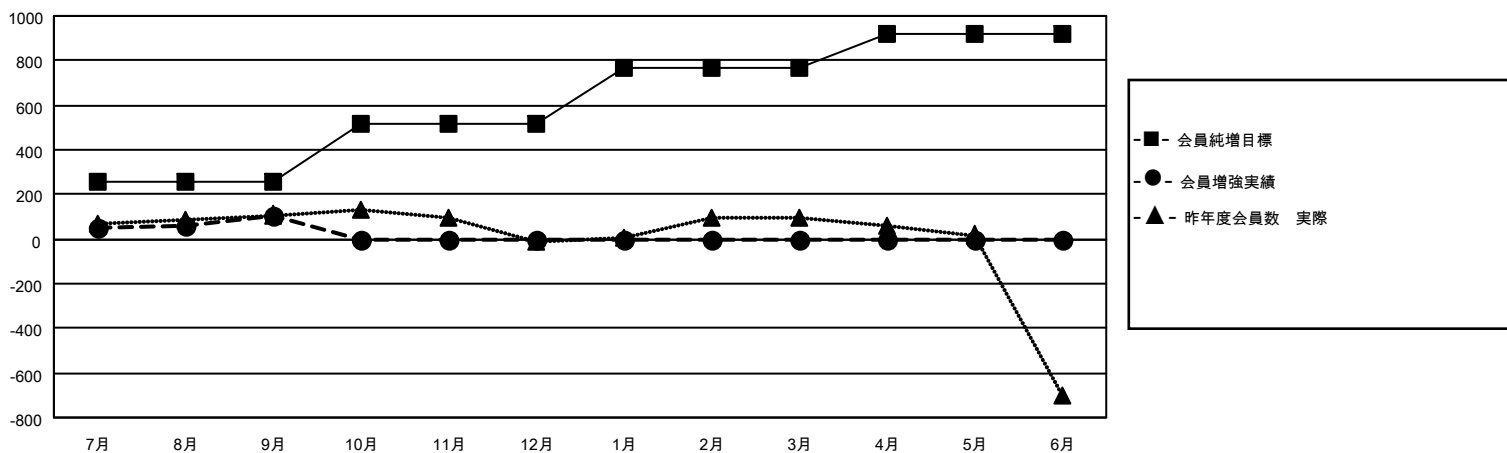

GMT MONTHLY MEMBERSHIP PROGRESS REPORT

Results as of: 9/30/2023

Multiple District 330

LOCATION: JAPAN

GMT: OPEN

GMT会則地域 5 - J

クラブ				名			
結果 : 2023-2024				結果 : 2023-2024			
四半期	新クラブ目標	新クラブ	解散クラブ	四半期	会員純増目標	会員増強実績	退会者 (転籍を含む) 実際
7月/8月/9月	1	1	0	7月/8月/9月	255	327	203
10月/11月/12月	1	0	0	10月/11月/12月	260	0	0
1月/2月/3月	2	0	0	1月/2月/3月	250	0	0
4月/5月/6月	1	0	0	4月/5月/6月	155	0	0

新クラブ目標及び実績累計

会員目標及び実績累計

解散クラブ: 0	136 CLUBS OF 394 一名以上の新会員を登録	男女別
退会者		男性 8,109 (77.47%)
物故会員 23		女性 2,358 (22.53%)
クラブ解散 0	会員累計データを見るには、ここをクリック	世帯主/家族会員合計 2,842
その他 180		国際会費半額の家族会員 1,682
合計 203		