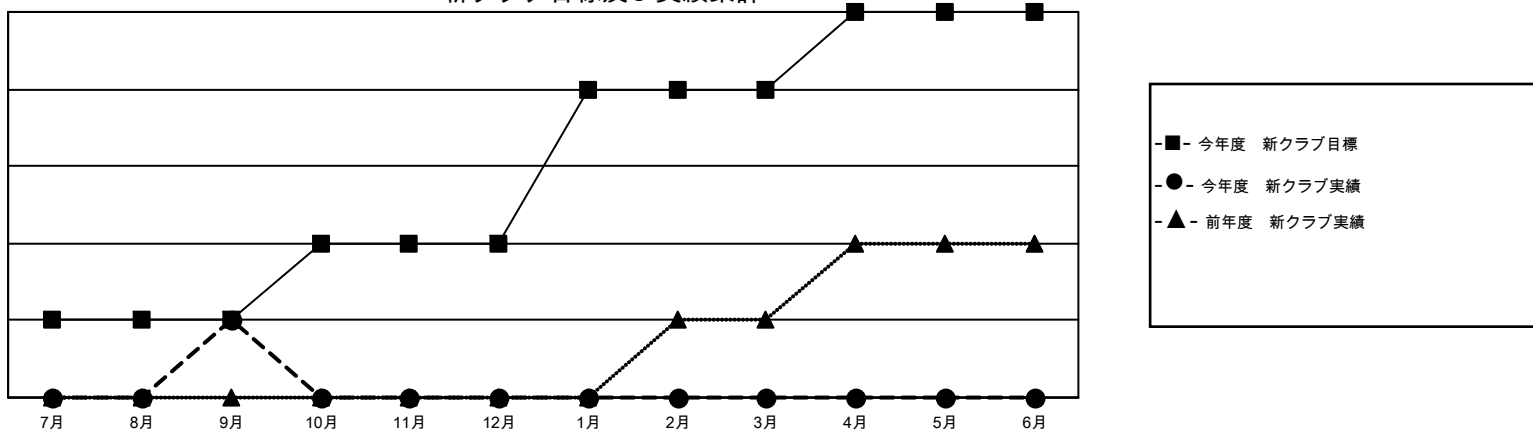

GMT MONTHLY MEMBERSHIP PROGRESS REPORT

Results as of: 9/30/2023

Multiple District 330

LOCATION: JAPAN

GMT: OPEN

GMT会則地域 5 - J

クラブ				名			
結果 : 2023-2024				結果 : 2023-2024			
四半期	新クラブ目標	新クラブ	解散クラブ	四半期	会員純増目標	会員増強実績	退会者 (転籍を含む) 実際
7月/8月/9月	1	1	0	7月/8月/9月	255	327	203
10月/11月/12月	1	0	0	10月/11月/12月	260	0	0
1月/2月/3月	2	0	0	1月/2月/3月	250	0	0
4月/5月/6月	1	0	0	4月/5月/6月	155	0	0

新クラブ目標及び実績累計